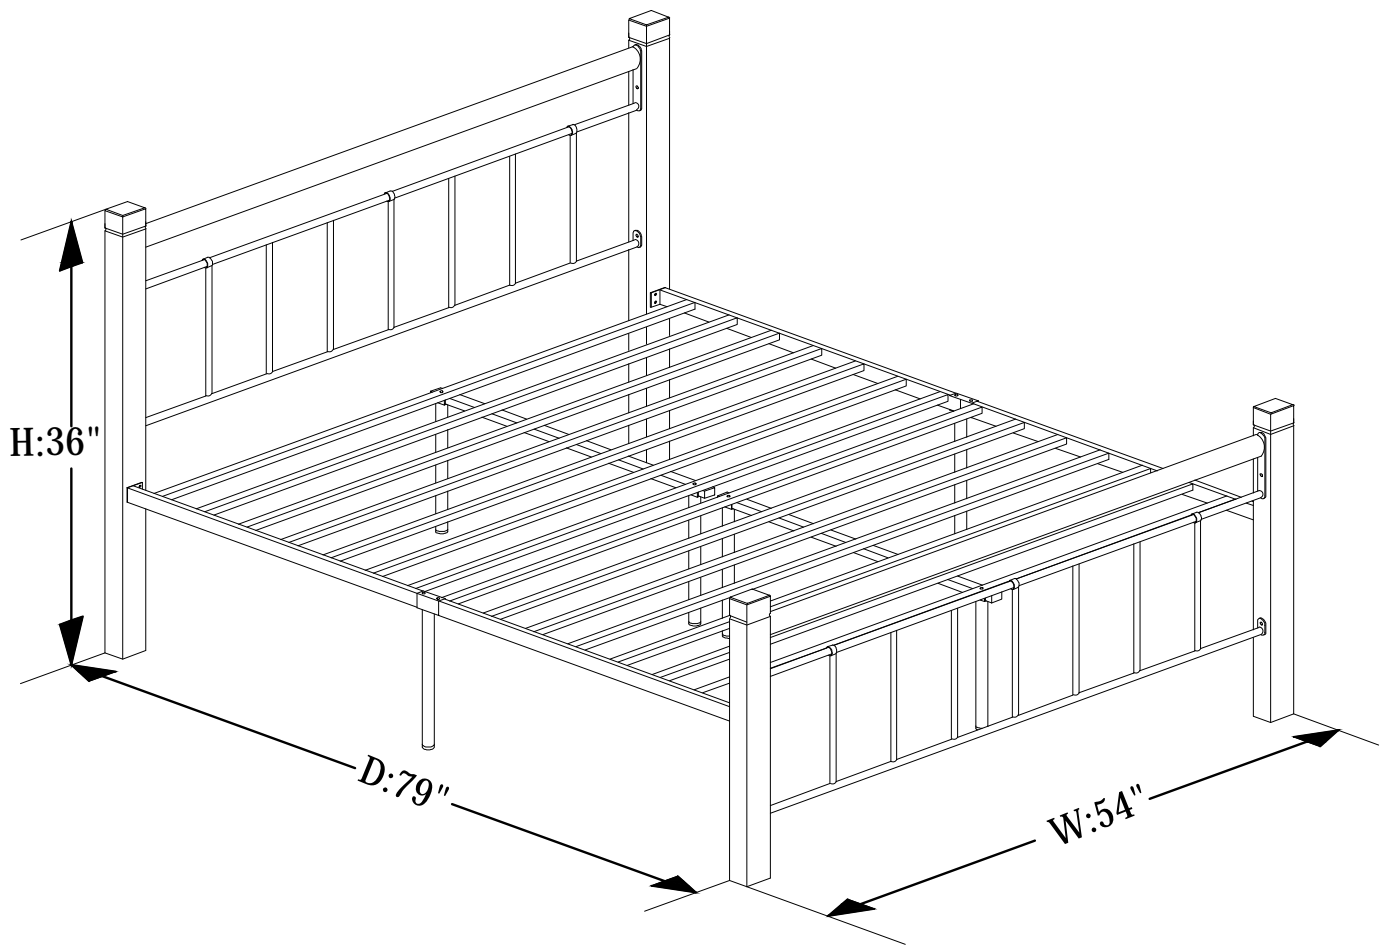

**ITEM # HI 202 FULL BED**  
*METAL BED*

**Product Dimension : Height 36" x Width 54" x Depth 79"**